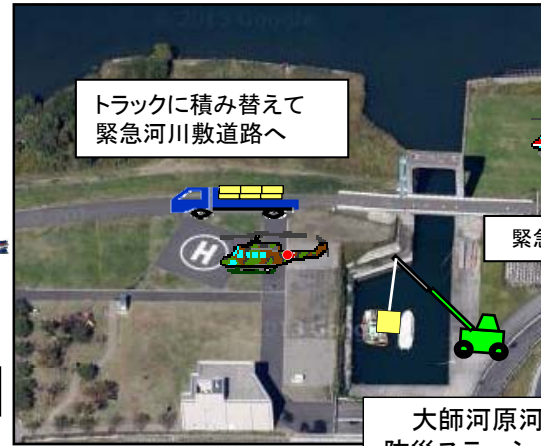

平成26年度 緊急確保航路啓開及び緊急物資輸送訓練(26. 7. 23実施予定)

関東地方整備局
首都圏臨海防災センター

物資水上輸送

ヘリによる救助・物資・要員輸送

トラックによる物資輸送

帰宅困難者海上輸送

負傷者救急搬送

① 活動要員参集
物資航空輸送(横浜港ミニフロートへ)

東扇島防災拠点などでの訓練イメージ

国交省 陸自

③緊急確保航路啓開

流出コンテナ撤去

べいくりん

うらなみ

トラックに積み替えて 緊急河川敷道路へ

緊急用船着場

大師河原河川 防災ステーションへ

横浜水上警察署

⑦海上輸送

江戸 (荒川へ)

⑦海上輸送

あいりす (千葉港へ)

けいひん

舟運岸壁での積み込み