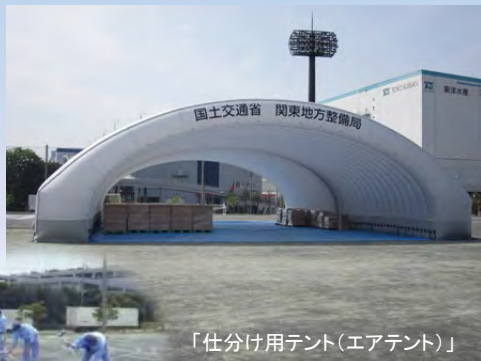

平成24年7月25日 緊急物資輸送訓練 ～大師河原会場～

首都直下地震等大規模かつ広域的な災害発生時に緊急物資輸送の中継基地となる機能を速やかに発揮するため、
関係機関との連携・協力体制の強化等を図ることを目的として行われた。

—緊急物資海上輸送訓練—(東扇島～大師河原)

東扇島舟運岸壁にて積み多摩川を遡上、
地域防災拠点の大師河原河川防災ステーション
緊急船着き場にて緊急物資を陸揚。

川崎市消防航空隊「そよかぜ1」

東扇島から大師河原河川防災ステーションへ
負傷者を救急搬送する訓練を実施。

—人員航空輸送訓練—(東扇島～大師河原)

関東地方整備局「あおぞら」

東扇島から大師河原河川防災ステーションへ
緊急物資を航空輸送する訓練を実施。

—緊急物資航空輸送訓練—(東扇島～大師河原)

国土交通省
関東地方整備局

川崎市消防航空隊「そよかぜ」

負傷者を東扇島から大師河原河川防災ステーションへ
救急搬送する訓練を実施。

—人員航空輸送訓練—(東扇島～大師河原)

平成24年7月25日 緊急物資輸送訓練 ～東扇島会場～

首都直下地震等大規模かつ広域的な災害発生時に緊急物資輸送の中継基地となる機能を速やかに発揮するため、
関係機関との連携・協力体制の強化等を図ることを目的として行われた。

—災害対策用テント及び仕分け用テント設置訓練—

「仕分け用テント(エアテント)」

「災害対策用テント」

発災時は物資輸送の中継基地として、緊急物資を効率的に輸送
できるよう整理するための仕分けスペース等として使用を想定。