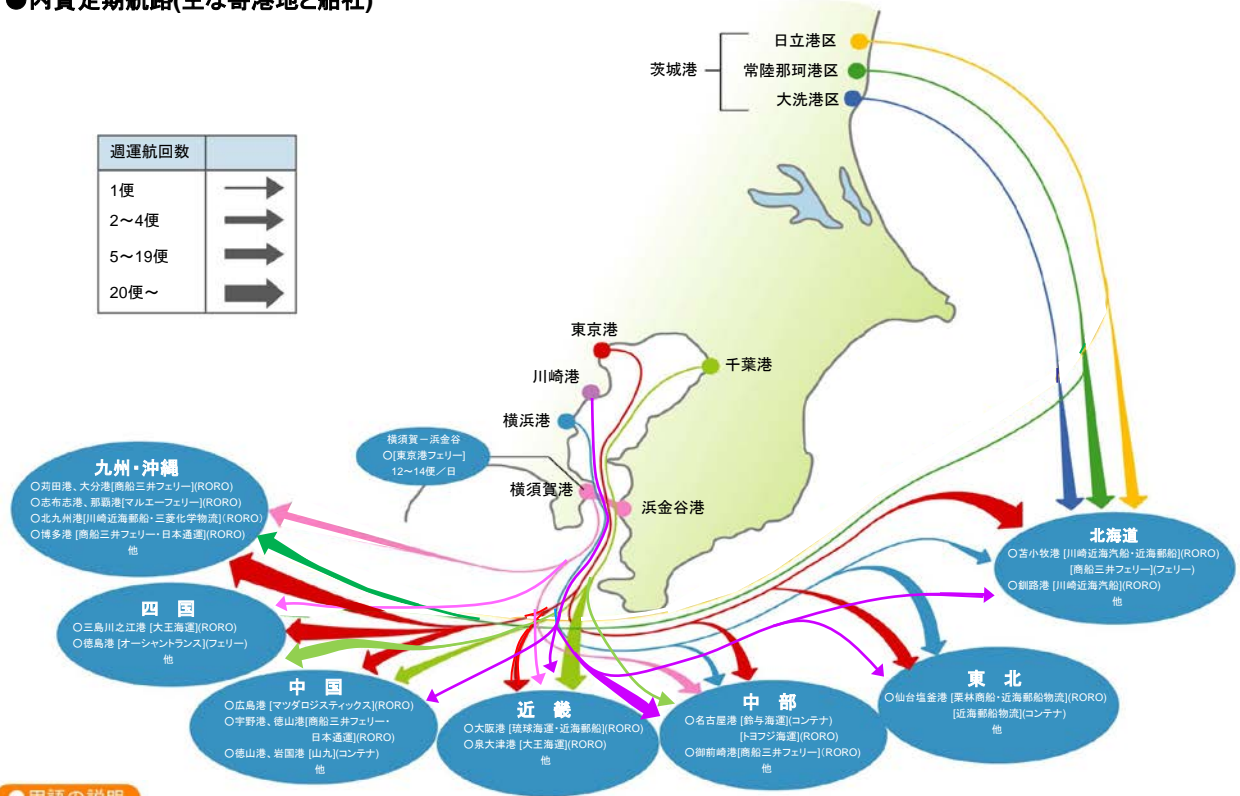

関東地域の港湾の主な定期航路

定期航路一覧

●外貨コンテナ定期航路(※1)(主な寄港地と船社(※2))

●内貨定期航路(主な寄港地と船社)

●用語の説明

※1 定期航路: 定期的に運航されている経路
 ※2 船社: 船を運航する会社

※船社情報については平成27年4月現在