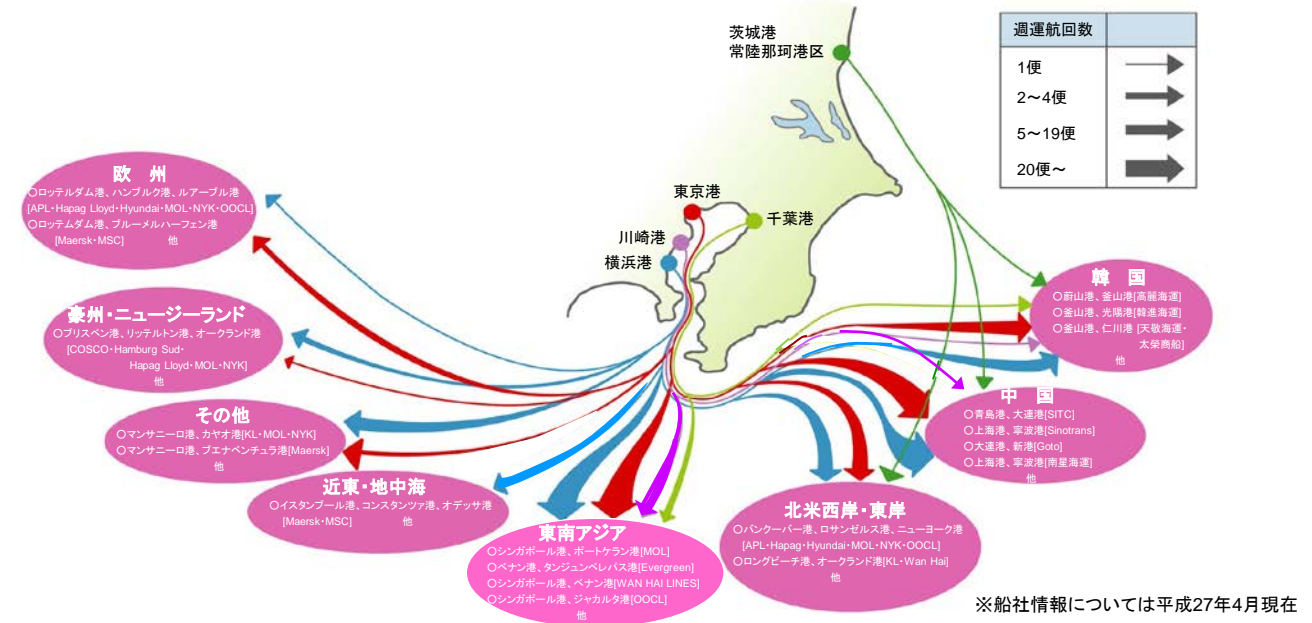

関東地域の港湾の主な定期航路

定期航路一覧

●外貨コンテナ定期航路(※1)(主な寄港地と船社(※2))

●内貨定期航路(主な寄港地と船社)

●用語の説明

※1 定期航路: 定期的に運航されている経路
 ※2 船社: 船を運航する会社

※船社情報については平成27年4月現在